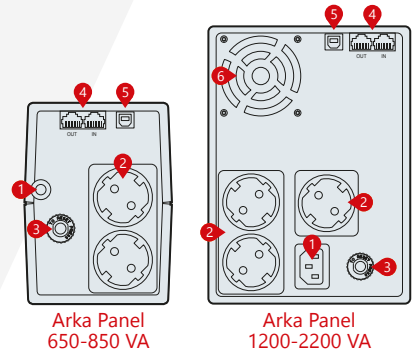

Arka Panel
650-850 VA

Arka Panel
1200-2200 VA

SERTİFİKALAR

POWER
FORLIFE

MAKELSAN®
Kesintisiz Güç Kaynakları