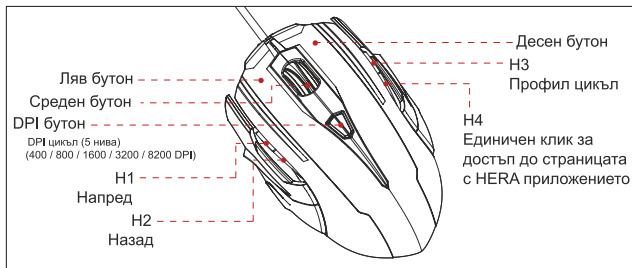

Инсталация на странични панели на HADES Extension

1. Отличен ергономичен дизайн с допълнителните малки, средни и големи странични панели. Страничните панели са изключително лесни за поставяне и премахване и са идеални за потребители със страст към персонализиране.
2. Инструкция за монтаж: Потребителите работещи с дясна ръка, могат да използват малък или среден по размер страничен панел от лявата страна, и малък, среден или голям страничен панел от дясната страна.

- Малък страничен панел

- Среден страничен панел

- Голям страничен панел

Настойки по подразбиране на HADES Extension

Регистрирай своя GAMDIAS™ HADES Extension Laser Gaming Mouse

Моля посетете www.GAMDIAS.com за онлайн продуктова регистрация.